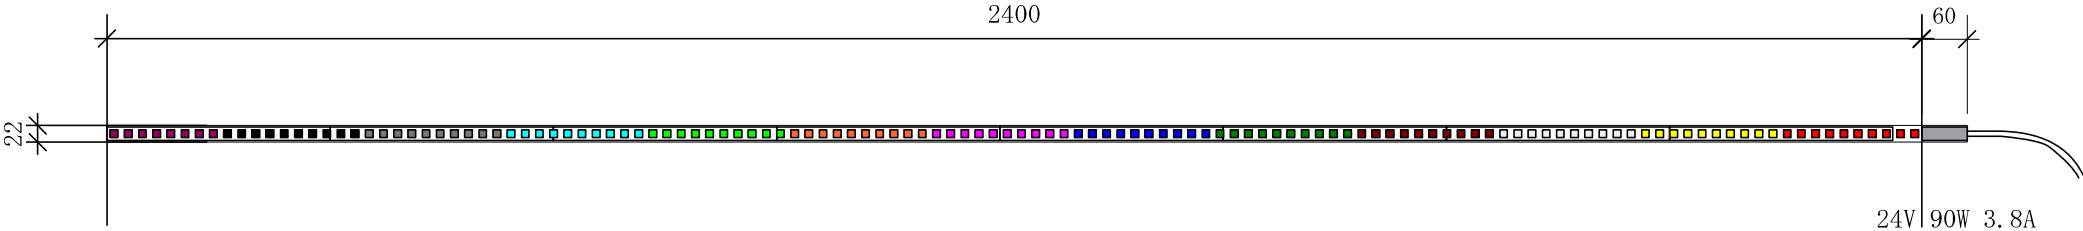

両面パイプLED

2400パイプ両面LED
2400mmの中にLED128個
1回路の個数を自由に設定 最大128回路

1800パイプ両面LED
1800mmの中にLED96個
1回路の個数を自由に設定 最大96回路