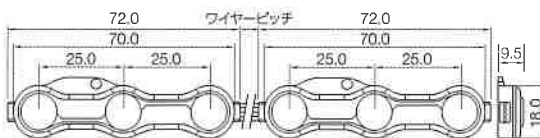

使用例

LV-RGB4 行灯や大型チャンネル文字に対応

配光曲線図 (cd/1000lm)

消費電力	1.44W
入力電圧	DC12V
作動電流	0.12A
最大連結数	50個
4線極性(+)	あり

保護等級	IP67相当
サイズ	43×43×8.4mm
ワイヤーピッチ	100mm
商品ピッチ	140mm
製品保証	2年

定電圧タイプ

LV-RGB3 チャンネル文字に対応

配光曲線図 (cd/1000lm)

消費電力	0.72W
入力電圧	DC12V
作動電流	0.06A
最大連結数	50個
4線極性(+)	あり

保護等級	IP67相当
サイズ	72×18×9.5mm
ワイヤーピッチ	100mm
商品ピッチ	170mm
製品保証	2年