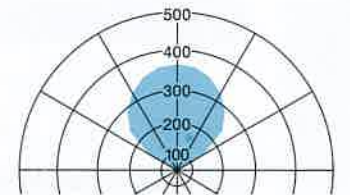

RGB

屋外電飾サイン用 RGBLEDモジュール

屋内及び屋外の様々なシーンで活用できる
フルカラーLEDモジュール 4球と3球の2タイプを揃える事で
間接照明やカラー演出に高いパフォーマンスを発揮

特徴

- ① 高性能フルカラーLEDモジュール
レベリック品質、軽量、ローコストモデル
- ② フルカラー演出が可能
シーンディレクターと組み合わせる事で、
様々なフルカラー演出を、より身近なものにできます。
- ③ 4球と3球の2タイプをラインナップ
様々な物件に対応可能です。

使用例

LV-RGB4 行灯や大型チャンネル文字に対応

配光曲線図 (cd/1000lm)

消費電力	1.44W
入力電圧	DC12V
作動電流	0.12A
最大連結数	50個
4線極性(+)	あり

保護等級	IP67相当
サイズ	43×43×8.4mm
ワイヤーピッチ	100mm
商品ピッチ	140mm
製品保証	2年

定電圧タイプ

LV-RGB3 チャンネル文字に対応

配光曲線図 (cd/1000lm)

消費電力	0.72W
入力電圧	DC12V
作動電流	0.06A
最大連結数	50個
4線極性(+)	あり

保護等級	IP67相当
サイズ	72×18×9.5mm
ワイヤーピッチ	100mm
商品ピッチ	170mm
製品保証	2年