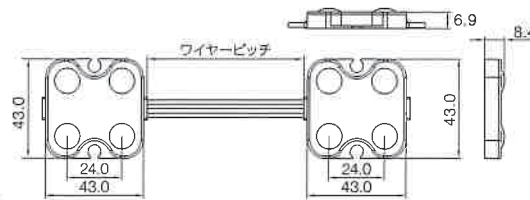

使用例

LV-RGB4 行灯や大型チャンネル文字に対応

配光曲線図 (cd/1000lm)

消費電力	1.44W
入力電圧	DC12V
作動電流	0.12A
最大連結数	50個
4線極性(+)	あり

保護等級	IP67相当
サイズ	43×43×8.4mm
ワイヤーピッチ	100mm
商品ピッチ	140mm
製品保証	2年

定電圧タイプ

LV-RGB3 チャンネル文字に対応

配光曲線図 (cd/1000lm)

消費電力	0.72W
入力電圧	DC12V
作動電流	0.06A
最大連結数	50個
4線極性(+)	あり

保護等級	IP67相当
サイズ	72×18×9.5mm
ワイヤーピッチ	100mm
商品ピッチ	170mm
製品保証	2年