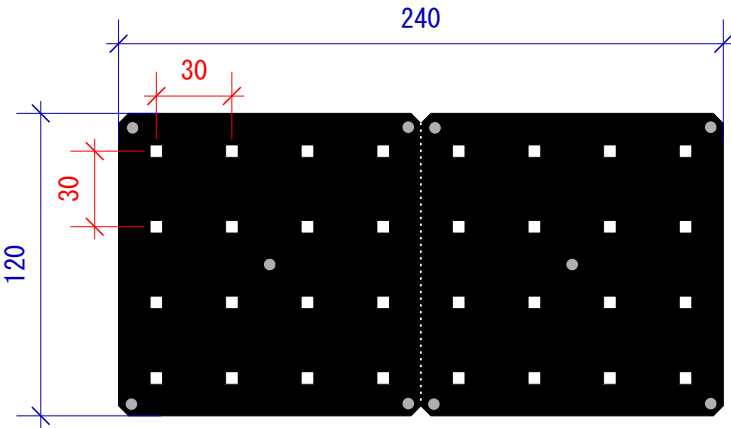

LED WAFULL

幅のあるLEDへ
 今までの棒状のLEDから面へのLEDへ
 240mm×120mm 厚みはなんと約10mm

表面

裏面

側面

仕様

大きさ 240mm×120mm
 厚み 11mm
 重量 約130g

電圧 24V
 消費電力 6W

WAFULL専用ユニット

LED WAFULL専用ユニット
 縦 300mm 横 330mm 幅72mm
 重量 4kg