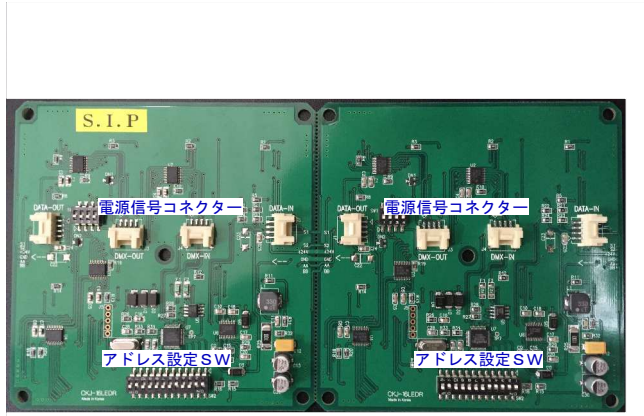

LED WAFULL

幅のあるLEDへ
 今までの棒状のLEDから面へのLEDへ
 240mm×120mm 厚みはなんと約10mm

表面

裏面

側面

仕様

大きさ 240mm×120mm
 厚み 11mm
 重量 約130g

電圧 24V
 消費電力 6W

WAFULL専用ユニット

LED WAFULL専用ユニット
 縦 300mm 横 330mm 幅72mm
 重量 4kg