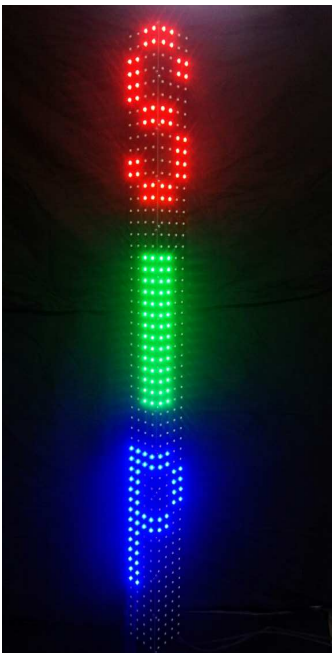

LED WAFULL

幅のあるLEDへ
 今までの棒状のLEDから面へのLEDへ
 240mm×120mm 厚みはなんと約10mm

表面

裏面

側面

仕様

大きさ 240mm×120mm
 厚み 11mm
 重量 約130g

電圧 24V
 消費電力 6W

WAFULL専用ユニット

LED WAFULL専用ユニット
 縦 300mm 横 330mm 幅72mm
 重量 4kg