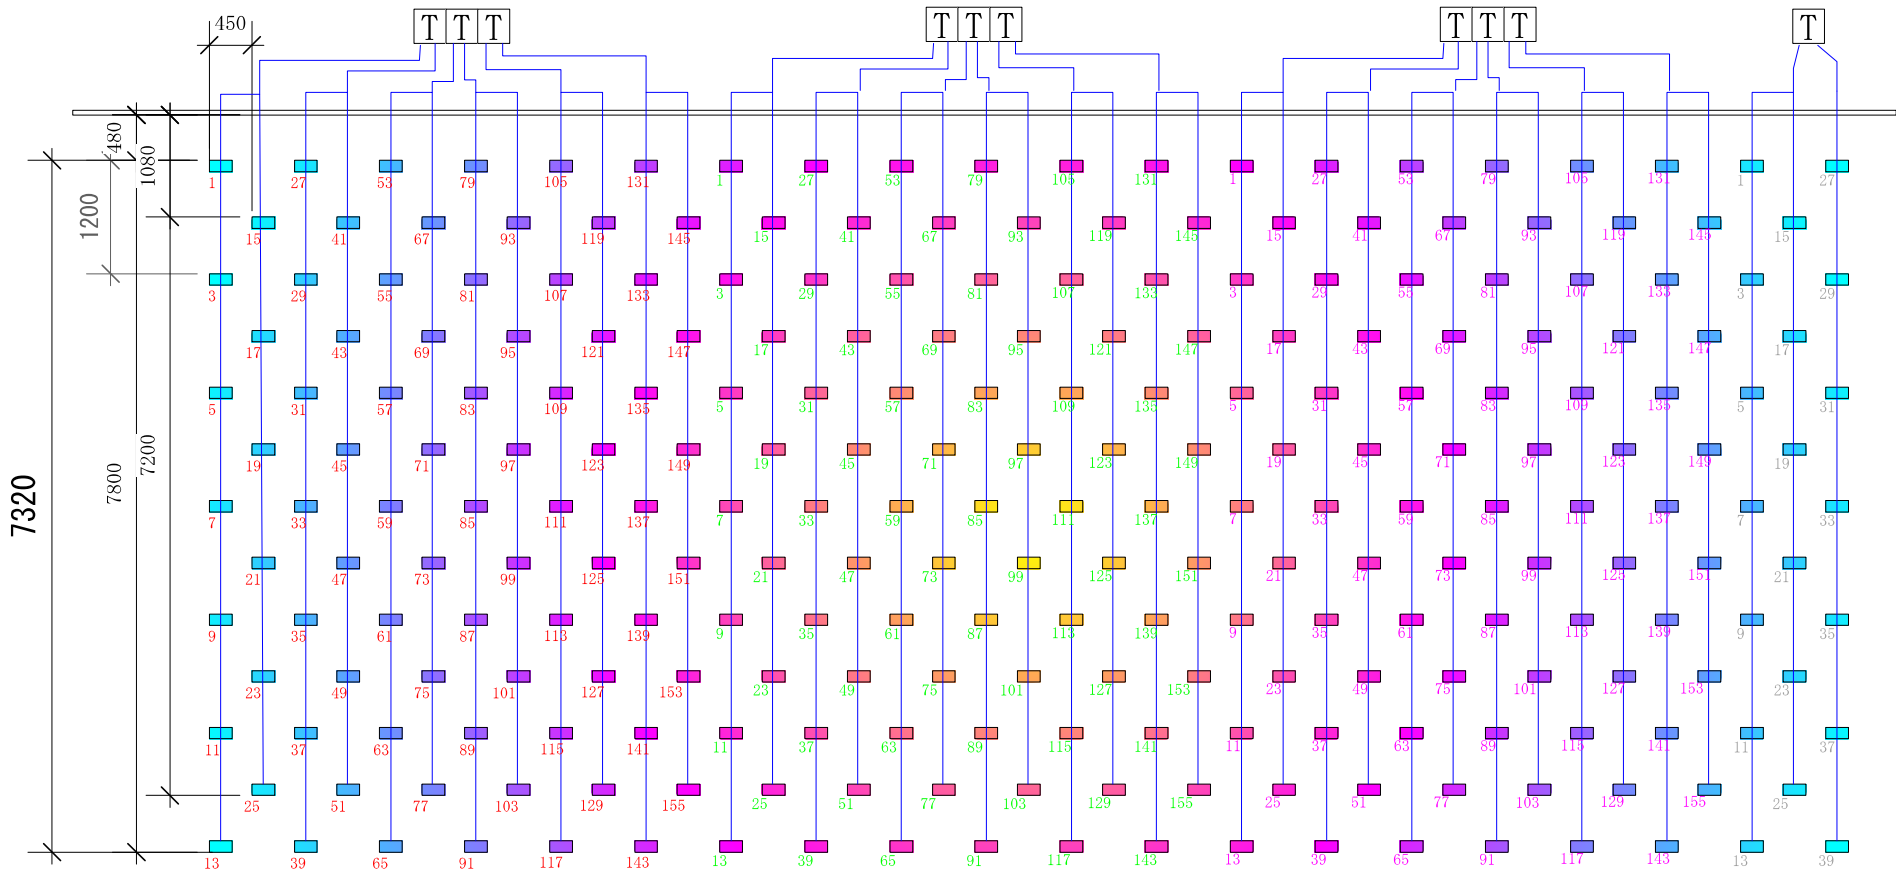

WAFFUL 吊り物

重量 約130kg

WAFFUL 254枚

チェーン 8m 80本
1.2mあたり 215本

39列